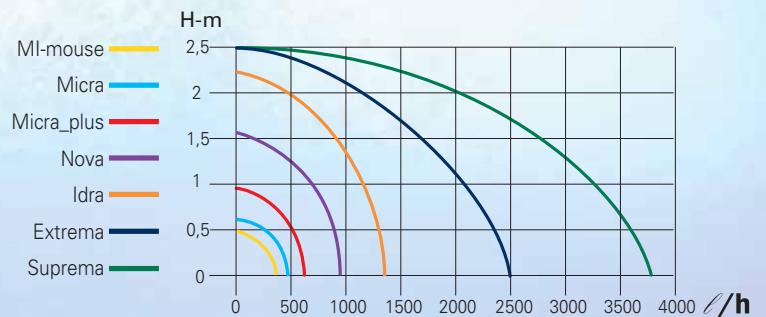

:Mi_mouse	
VOLT 230 ~ Hz 50	VOLT 120 ~ Hz 60
WATT 3,8	WATT 6
A 0,024	A 0,085
H-m 0,50	Feet 1,80
l/h 300	gph USA 82

:Micra	
VOLT 230 ~ Hz 50	VOLT 120 ~ Hz 60
WATT 6	WATT 6
A 0,04	A 0,096
H-m 0,6	Feet 1,9
l/h 400	gph USA 90

:Micra_plus	
VOLT 230 ~ Hz 50	VOLT 120 ~ Hz 60
WATT 6,5	WATT 7
A 0,035	A 0,09
H-m 0,85	Feet 2,8
l/h 600	gph USA 158

:Nova	
VOLT 230 ~ Hz 50	VOLT 120 ~ Hz 60
WATT 10	WATT 9,6
A 0,07	A 0,15
H-m 1,6	Feet 4,8
l/h 800	gph USA 178

:Idra	
VOLT 230 ~ Hz 50	VOLT 120 ~ Hz 60
WATT 25	WATT 22
A 0,23	A 0,4
H-m 2,2	Feet 7
l/h 1300	gph USA 306

:Extrema	
VOLT 230 ~ Hz 50	VOLT 120 ~ Hz 60
WATT 30	WATT 28
A 0,25	A 0,47
H-m 2,5	Feet 8,2
l/h 2500	gph USA 475

:Suprema	
VOLT 230 ~ Hz 50	VOLT 120 ~ Hz 60
WATT 40	WATT 50
A 0,3	A 0,9
H-m 2,5	Feet 8,2
l/h 3700	gph USA 980